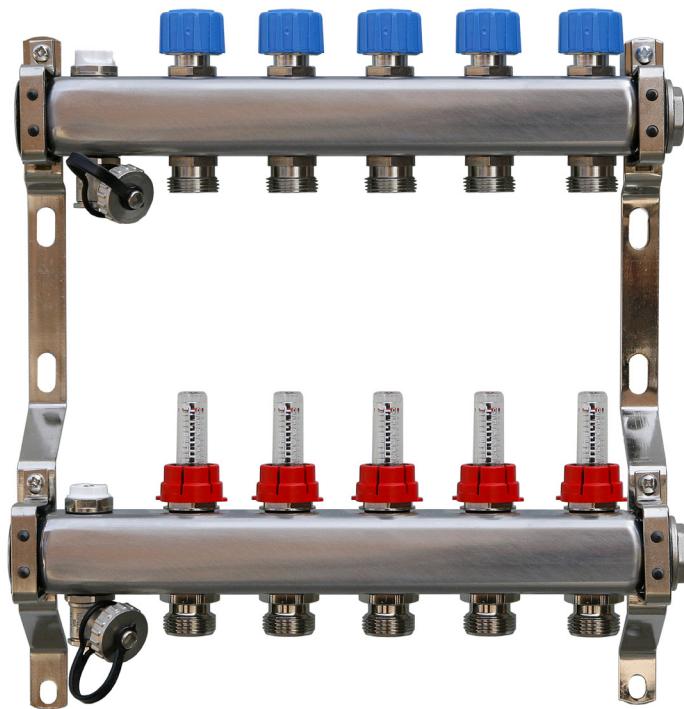

AquaHeat vloerverdelers 1100 serie

Toepassing:

De AquaHeat vloerverdelers zijn te gebruiken in:

Vloerverwarmings- en wandverwarmingssystemen.

Vloerkoelssystemen.

Hoofd- en basisverwarming.

Vloerverwarmingsleidingen mits zuurstof diffusiedicht volgens DIN 4726.

Kenmerken:

De verdelers zijn geschikt voor ruimtetemperatuur naregeling.

De vloerverdelers zijn voorzien van uitstekende hydraulische eigenschappen voor optimaal balans en systeemrendement.

Bedrijfszeker door toepassing van hoogwaardige materialen.

Algemeen:

Deze verdeler wordt toegepast bij vloerverwarming en vloerkoelssystemen, waarbij de primaire warmtebron bestaat uit een laagtemperatuur (max. 55°C) warmte-opwekker, bijvoorbeeld een warmtepomp of CV-ketel waarbij de watertemperatuur is ingesteld op maximaal 55°C. De watertemperatuurregeling, circulatiepomp en beveiligingen dient door derden te worden verzorgd.

Deze verdeler is opgebouwd uit de volgende componenten:

De hoofdverdeler/verzamelaar DN 32 is vervaardigd uit het materiaal RVS 1.4301.

Retourcircuit voorzien van geïntegreerde instelbare afsluiter, Kvs 2,74, aansluiting M30 x1,5mm geschikt voor een thermische aandrijving.