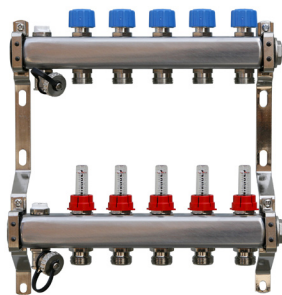

Vloerverdeler type: 1100

Omschrijving:

Artikelnummer:

Verdeler 2-groepen	05F011-0102
Verdeler 3-groepen	05F011-0103
Verdeler 4-groepen	05F011-0104
Verdeler 5-groepen	05F011-0105
Verdeler 6-groepen	05F011-0106
Verdeler 7-groepen	05F011-0107
Verdeler 8-groepen	05F011-0108
Verdeler 9-groepen	05F011-0109
Verdeler 10-groepen	05F011-0110
Verdeler 11-groepen	05F011-0111
Verdeler 12-groepen	05F011-0112

Klemkoppeling euroconus

Omschrijving:

Artikelnummer:

Kunststofbuis:	
G$\frac{3}{4}$" x 14 x 2 mm	05F010-0142
G$\frac{3}{4}$" x 16 x 2 mm	05F010-0143
G$\frac{3}{4}$" x 18 x 2 mm	05F010-0144
G$\frac{3}{4}$" x 20 x 2 mm	05F010-0145

Meerlagenbuis (Pe/Al/Pe):	
G$\frac{3}{4}$" x 14 x 2 mm	05F010-0146
G$\frac{3}{4}$" x 16 x 2 mm	05F010-0147
G$\frac{3}{4}$" x 18 x 2 mm	05F010-0148
G$\frac{3}{4}$" x 20 x 2 mm	05F010-0149