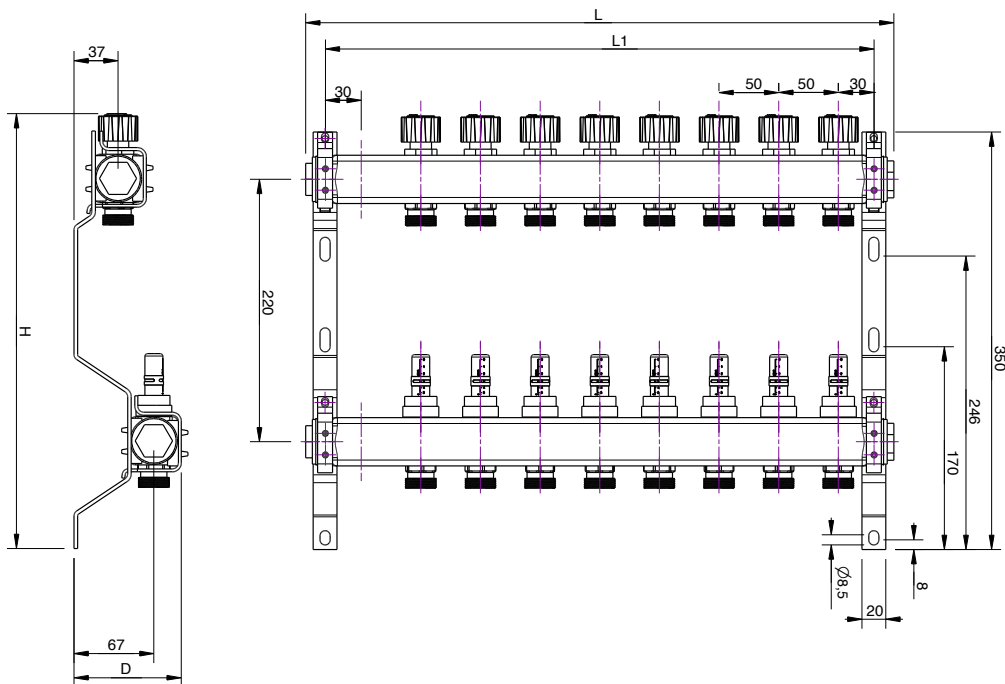

Deze verdeler is opgebouwd uit de volgende componenten:

De hoofdverdeler/verzamelaar DN 32 is vervaardigd uit het materiaal RVS 1.4301.

Retourcircuit voorzien van geïntegreerde instelbare afsluiter, Kvs 2,74, aansluiting M30 x1,5mm geschikt voor een thermische aandrijving.

Aanvoercircuit voorzien van geïntegreerde Taconova afleesbare debietmeter met een meetbereik van 0,5 – 5,0 l/m.

Handbediende ontluchter, vul-aftapkraan, geluiddempende muurbeugels.

Aantal circuits		2	3	4	5	6	7	8	9	10	11	12
Lengte (mm) L		190	240	290	340	390	440	490	540	590	640	690
Hoogte (mm) H		370	370	370	370	370	370	370	370	370	370	370
Diepte (mm) D		110	110	110	110	110	110	110	110	110	110	110
Aansluitingen primair		DN 25 (1" binnendraad)										
Aansluitingen circuits		3/4" buitendraad Euroconus										
Maximale werkdruk		6 bar										
Primaire aanvoertemperatuur		18°C - 55°C										