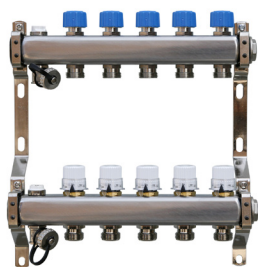

Vloerverdeler type: 1120

Omschrijving:

Artikelnummer:

Verdeler 2-groepen	05F011-0202
Verdeler 3-groepen	05F011-0203
Verdeler 4-groepen	05F011-0204
Verdeler 5-groepen	05F011-0205
Verdeler 6-groepen	05F011-0206
Verdeler 7-groepen	05F011-0207
Verdeler 8-groepen	05F011-0208
Verdeler 9-groepen	05F011-0209
Verdeler 10-groepen	05F011-0210
Verdeler 11-groepen	05F011-0211
Verdeler 12-groepen	05F011-0212

Klemkoppeling euroconus

Omschrijving:

Artikelnummer:

Kunststofbuis:	
G$\frac{3}{4}$" x 14 x 2 mm	05F010-0142
G$\frac{3}{4}$" x 16 x 2 mm	05F010-0143
G$\frac{3}{4}$" x 18 x 2 mm	05F010-0144
G$\frac{3}{4}$" x 20 x 2 mm	05F010-0145

Meerlagenbuis (Pe/Al/Pe):	
G$\frac{3}{4}$" x 14 x 2 mm	05F010-0146
G$\frac{3}{4}$" x 16 x 2 mm	05F010-0147
G$\frac{3}{4}$" x 18 x 2 mm	05F010-0148
G$\frac{3}{4}$" x 20 x 2 mm	05F010-0149