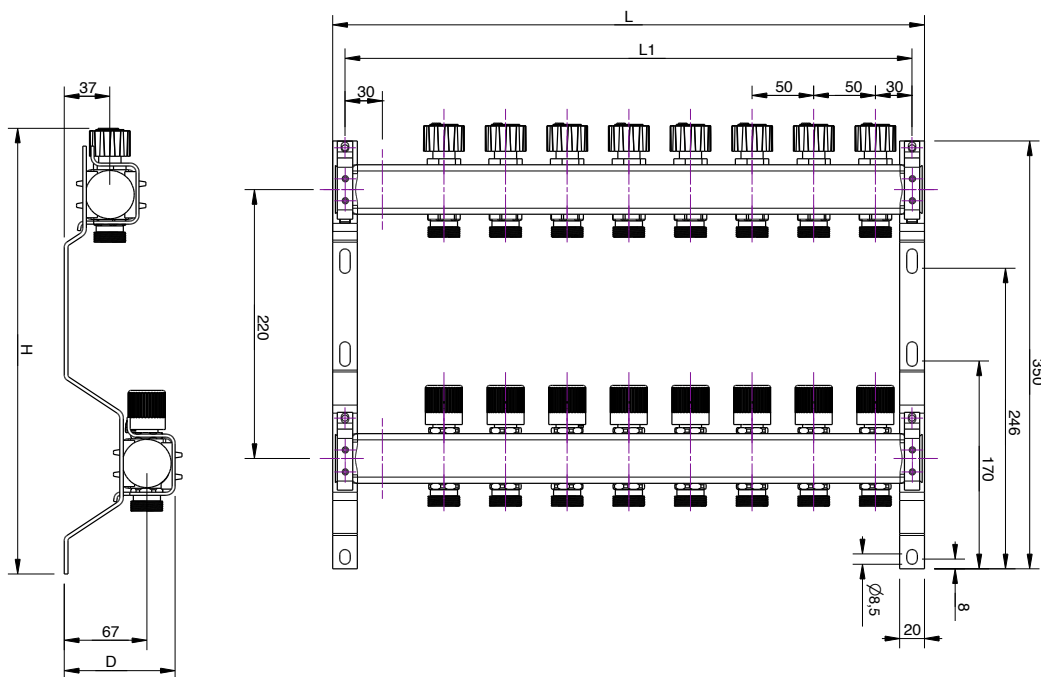

### Deze verdeler is opgebouwd uit de volgende componenten:

De hoofdverdeler/verzamelaar DN 32 is vervaardigd uit het materiaal RVS 1.4301.

Retourcircuit voorzien van geïntegreerde instelbare afsluiter, Kvs 2,74, aansluiting M30 x1,5mm geschikt voor een thermische aandrijving.

Aanvoercircuit voorzien van een geïntegreerde Heimeier Dynacon AFC automatische debietregelaar, instelbereik 30 – 300 l/h.

Handbediende ontluchter, vul-aftapkraan, geluiddempende muurbeugels.

Aantal circuits		2	3	4	5	6	7	8	9	10	11	12
Lengte (mm)	L	190	240	290	340	390	440	490	540	590	640	690
Hoogte (mm)	H	370	370	370	370	370	370	370	370	370	370	370
Diepte (mm)	D	110	110	110	110	110	110	110	110	110	110	110
Aansluitingen primair		DN 25 (1" binnendraad)										
Aansluitingen circuits		3/4" buitendraad Euroconus										
Maximale werkdruk		6 bar										
Primaire aanvoertemperatuur		18°C - 55°C										