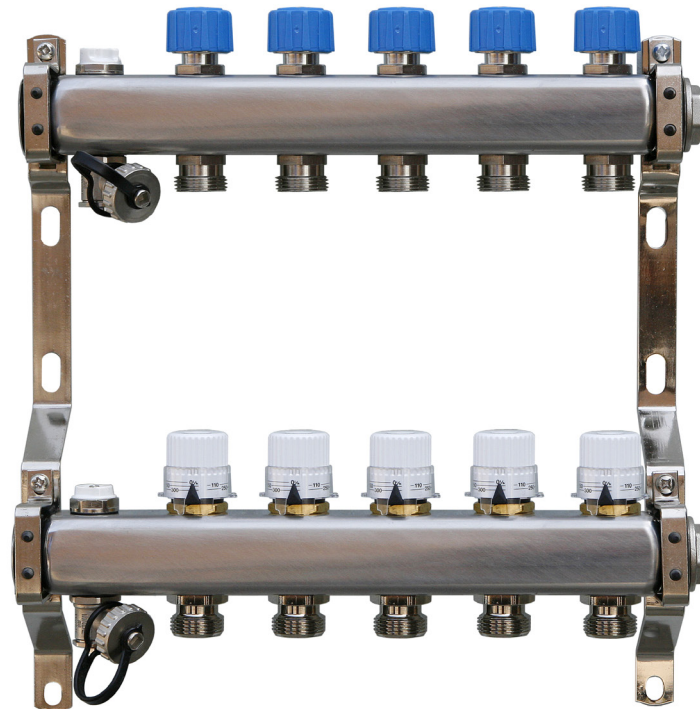

### Toepassing:

De AquaHeat vloerverdelers zijn te gebruiken in:

Vloerverwarmings- en wandverwarmingssystemen.

Vloerkoelssystemen.

Hoofd- en basisverwarming.

Vloerverwarmingsleidingen mits zuurstof diffusiedicht volgens DIN 4726.

### Kenmerken:

Kostenbesparend door eenvoudige inregeling op de Heimeier Dynacon AFC.

De verdelers zijn geschikt voor ruimtetemperatuur naregeling.

De vloerverdelers zijn voorzien van uitstekende hydraulische eigenschappen voor optimaal balans en systeemrendement.

### Algemeen:

Deze verdeler wordt toegepast bij vloerverwarming en vloerkoelssystemen, waarbij de primaire warmtebron bestaat uit een laagtemperatuur (max. 55°C) warmte-opwekker, bijvoorbeeld een warmtepomp of CV-ketel waarbij de watertemperatuur is ingesteld op maximaal 55°C. De watertemperatuurregeling, circulatiepomp en beveiligingen dient door derden te worden verzorgd.

### Deze verdeler is opgebouwd uit de volgende componenten:

De hoofdverdeler/verzamelaar DN 32 is vervaardigd uit het materiaal RVS 1.4301.

Retourcircuit voorzien van geïntegreerde instelbare afsluiter, Kvs 2,74, aansluiting M30 x1,5mm geschikt voor een thermische aandrijving.