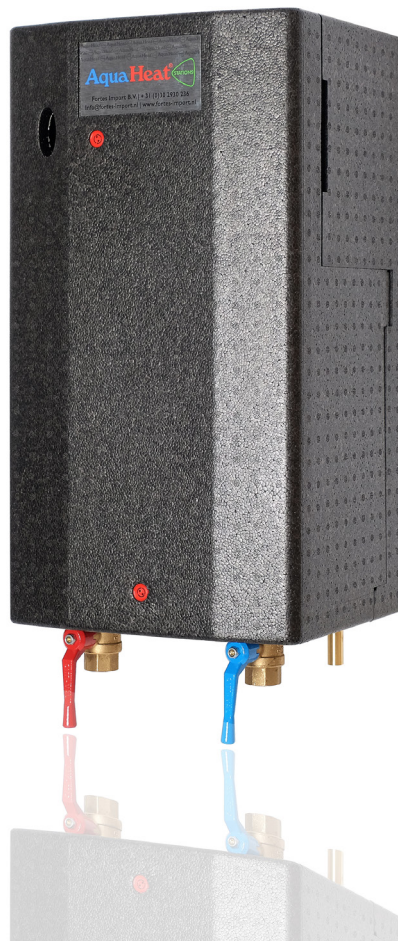

AquaHeat Station Arctic IHW

Verlaag de netwerktemperaturen met Route 65
Beter rendement en beter voor het milieu

Kenmerken Arctic IHW:

- Functies: Indirect tapwater verwarmen.
- Geavanceerde elektronische regeling voor een zeer hoog warmwater comfort.
- Geen bewegende delen in tapwater circuit en daardoor zeer gering drukverlies.
- Dubbelwandige warmtewisselaar met KIWA-keur.
- Geïntegreerde regeling t.b.v. verwarming.
- Elektrische voeding 230 V, 50 Hz (N-L-PE)
- Fraaie EPP isolatie-box voor uiterst lage stilstandverliezen
- Compacte bouwwijze met hoogwaardige materialen.

Algemene beschrijving:

De warmte-units type Arctic IHW zijn in bijzonder geschikt voor projecten waarbij beperkte opstellingsruimte van groot belang is. De Arctic IHW kan worden ge-projecteerd in woningen of appartementen die zijn aangesloten op een centraal warmte-distributienet en beschikken over de volgende functies:

Warmtapwater:

Bij warmwatervraag vanaf 2 liter per minuut, wordt door de Vortex stromings-sensor (FT-1) een signaal naar de regelaar gestuurd. De benodigde hoeveelheid stadsverwarmingswater stroomt door de primaire zijde van de warmtewisselaar (HEX-1) en verwarmt het koude tapwater aan de secundaire zijde tot de gewenste warmwatertemperatuur van ca. 60°C

(TT-3). Na het beëindigen van de warmwater vraag wordt de 2-wegregelafluiser (MCV-1) gesloten.

Warmhoudfunctie:

Indien er geen warmtapwater vraag is dan wordt door de geïntegreerde warmhoudfunctie de warmtewisselaar op een temperatuur van ca. 50°C gehouden. Hierdoor wordt de toestel wachttijd tot een minimum gereduceerd. De temperatuur van de warmhoudfunctie is instelbaar en deze is afhankelijk van de lengte van de aansluit-leidingen.