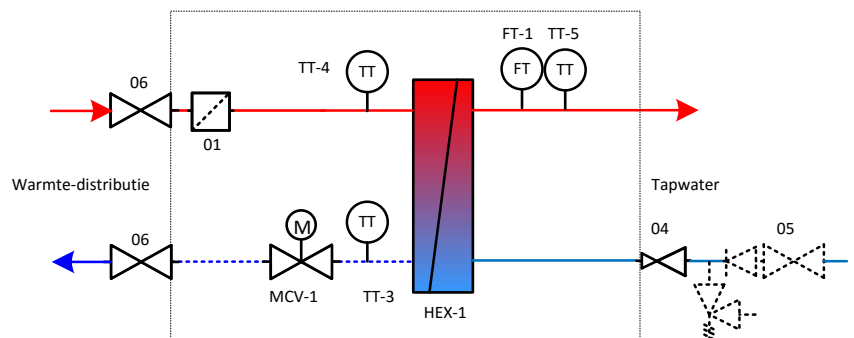

Algemene beschrijving:

De warmte-units type Arctic IHW zijn in bijzonder geschikt voor projecten waarbij beperkte opstellingsruimte van groot belang is. De Arctic IHW kan worden ge-projecteerd in woningen of appartementen die zijn aangesloten op een centraal warmte-distributienet en beschikken over de volgende functies:

Warmtapwater:

Bij warmwatervraag vanaf 2 liter per minuut, wordt door de Vortex stromings-sensor (FT-1) een signaal naar de regelaar gestuurd. De benodigde hoeveelheid stadsverwarmingswater stroomt door de primaire zijde van de warmtewisselaar (HEX-1) en verwarmt het koude tapwater aan de secundaire zijde tot de gewenste warmwatertemperatuur van ca. 60°C

(TT-3). Na het beëindigen van de warmwater vraag wordt de 2-wegregelafluiser (MCV-1) gesloten.

Warmhoudfunctie:

Indien er geen warmtapwater vraag is dan wordt door de geïntegreerde warmhoudfunctie de warmtewisselaar op een temperatuur van ca. 50°C gehouden. Hierdoor wordt de toestel wachttijd tot een minimum gereduceerd. De temperatuur van de warmhoudfunctie is instelbaar en deze is afhankelijk van de lengte van de aansluit-leidingen.

Nr. Omschrijving:

- 01 Filter
- 04 Koudwater debietbegrenzer
- 05 Inlaatcombinatie, levering derden
- 06 Kogelafsluiter
- HEX-1 Platenwarmtewisselaar t.b.v. warmwater
- TT-3 Retourtemperatuursensor
- TT-4 Aanvoertemperatuursensor
- TT-5 Warmwatertemperatuursensor
- FT-1 Vortex flowsensor
- MCV-1 2-weg regelafluiser