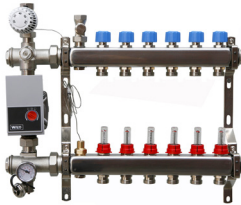

Vloerverdeelsystemen